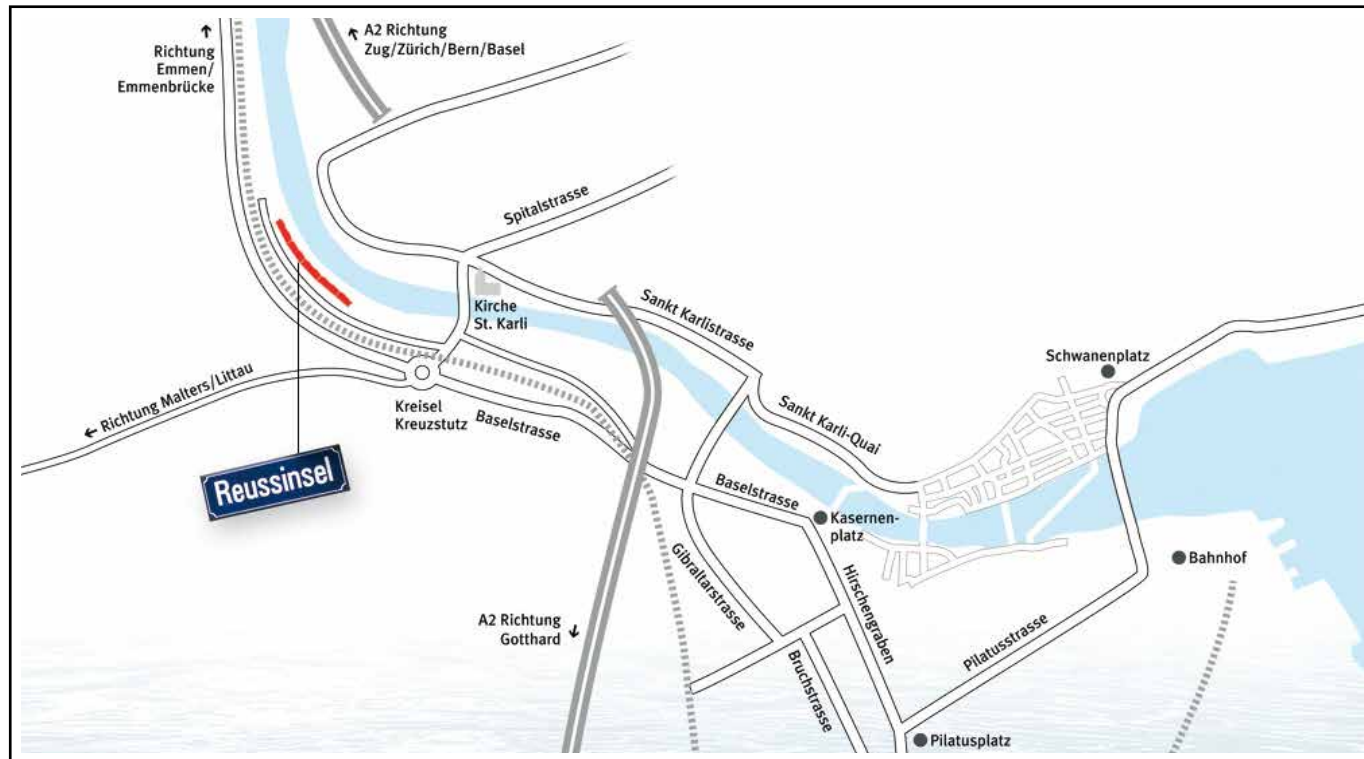

LAGEPLAN

Vermietung

Wincasa AG
Zihlmattweg 46
Postfach 4460
6002 Luzern

Telefon 041 367 22 22
Fax 041 367 22 11